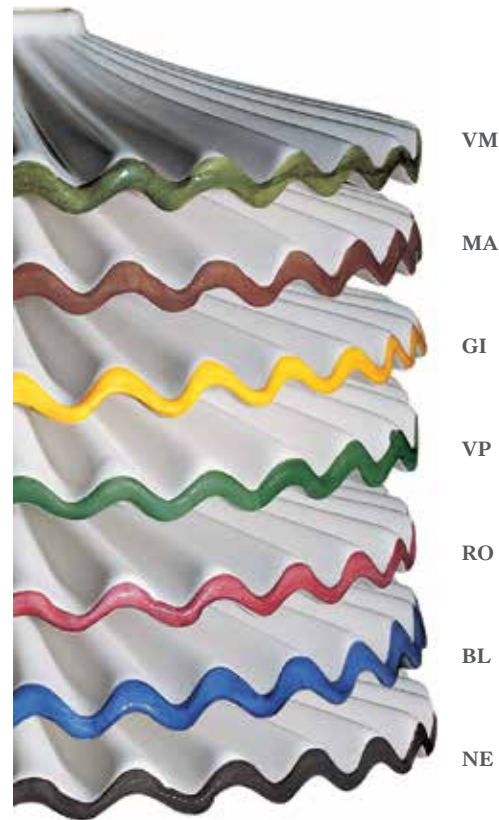

NO Nero sfumato oro | *Black gold*

NR Nero sfumato rame | *Black copper*

OB Ottone Brunito | *Polished Brass*

OS Ottone satinato | *Glazed brass*

RU Ruggine | *Rust-Brown*

VO Verde sfumato oro | *Green gold*

NS Nichel satinato | *Glazed nickel*

CR Cromo | *Chrome*

VM  
MA  
GI  
VP  
RO  
BL  
NE

**VM**  
Filo Verde-Marcio  
*Grubby Green outline*

**MA**  
Filo Marrone  
*Brown outline*

**GI**  
Filo Giallo  
*Yellow outline*

**VP**  
Filo Verde-Prato  
*Grass Green outline*

**RO**  
Filo Rosso  
*Red outline*

**BL**  
Filo Blu  
*Blue outline*

**NE**  
Filo Nero  
*Black outline*